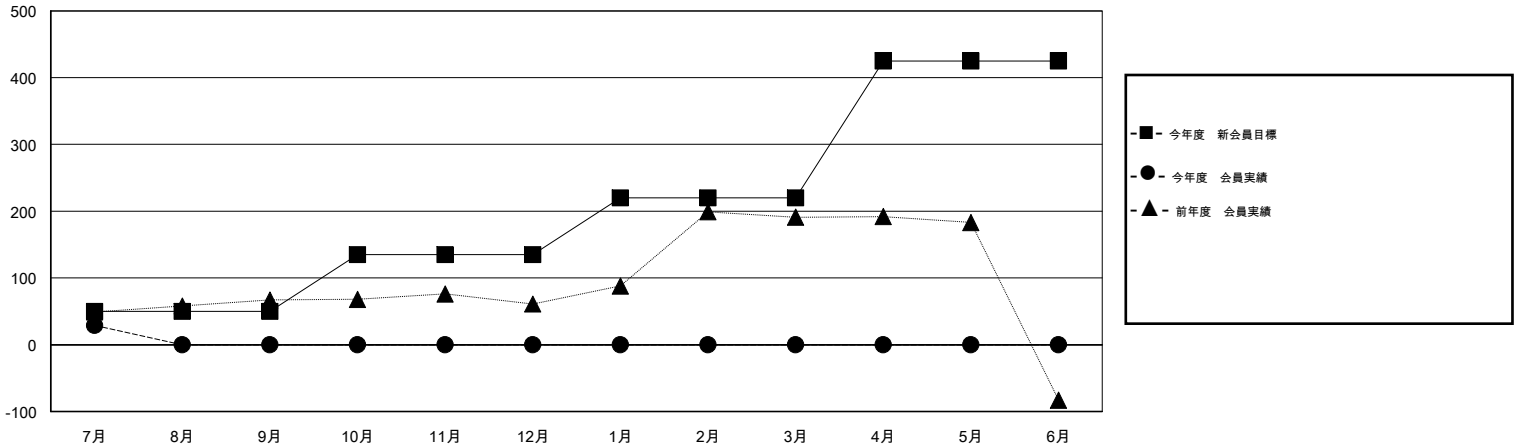

MONTHLY MEMBERSHIP PROGRESS REPORT

District 333 A

Results as of: 7/31/2016

GMT: Masayuki Kaneko

地域 JAPAN

GMT会則地域 5-Jap

クラブ				
結果 : 2016-2017				
四半期	新クラブ目標	新クラブ	解散クラブ	純増 / 減
7月/8月/9月	0	0	0	0
10月/11月/12月	0	0	0	0
1月/2月/3月	0	0	0	0
4月/5月/6月	1	0	0	0

名				
結果 : 2016-2017				
四半期	新会員目標	チャーターメン バー / 新会員	退会者	純増 / 減
7月/8月/9月	50	51	22	29
10月/11月/12月	85	0	0	0
1月/2月/3月	85	0	0	0
4月/5月/6月	205	0	0	0

新クラブ目標及び実績累計

会員目標及び実績累計

解散クラブ: 0	30 CLUBS OF 74 一名以上の新会員を登録	男女別
退会者		男性 2,577 (79.07%)
物故会員 2		女性 682 (20.93%)
クラブ解散 0	健康診断データはこちら	家族会員 1,152
その他 20		世帯主 507
合計 22		世帯主以外 645